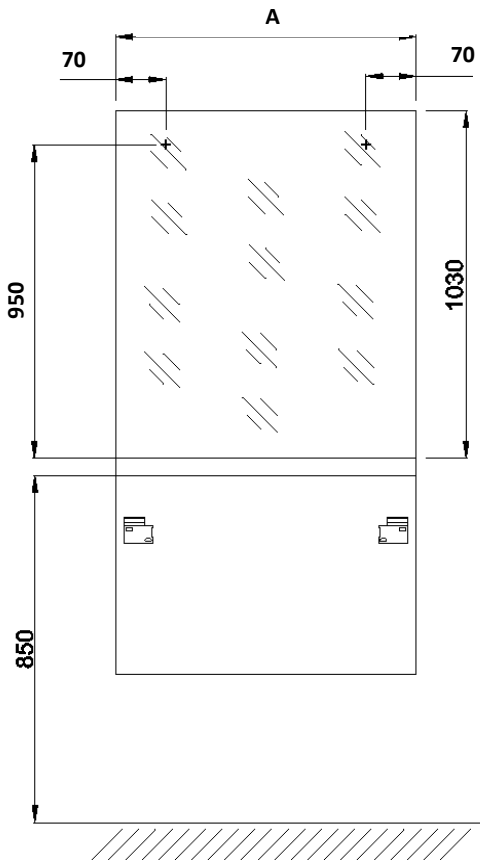

Miroir

Spiegel - Mirror - Spiegels

(D) BEFESTIGUNGSELEMENTE

- Das Befestigungsmaterial wird sicher heitshalber grundsätzlich nicht mitgeliefert. Wählen Sie die notwendigen Befestigungselemente entsprechend Ihrer Wanbeschaffenheit

(GB) HARDWARE

- The hardware to be used depends on the type of the wall, and is therefore not supplied with the unit. Recommended hardware (not supplied).

Cote A (mm)	Cote B (mm)
600	460
700	560
800	660
1200	1060