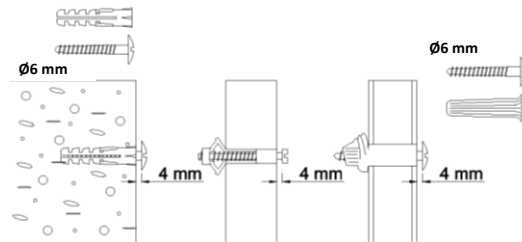

Miroir

Spiegel - Mirror - Spiegels

(D) BEFESTIGUNGSELEMENTE

- Das Befestigungsmaterial wird sicher heitshalber grundsätzlich nicht mitgeliefert. Wählen Sie die notwendigen Befestigungselemente entsprechend Ihrer Wanbeschaffenheit

(F) (B) FIXATIONS

- Les fixations à utiliser sont en fonction du mur ; elles ne sont pas livrées avec le meuble.

(B) (NL) BEVESTIGINGEN

- Het bevestigingsmateriaal is te kiezen in functie van de aard van de muur en wordt dus niet meegeleverd.

(GB) HARDWARE

- The hardware to be used depends on the type of the wall, and is therefore not supplied with the unit. Recommended hardware (not supplied).

Cote A (mm)	Cote B (mm)
600	460
700	560
800	660
1200	1060